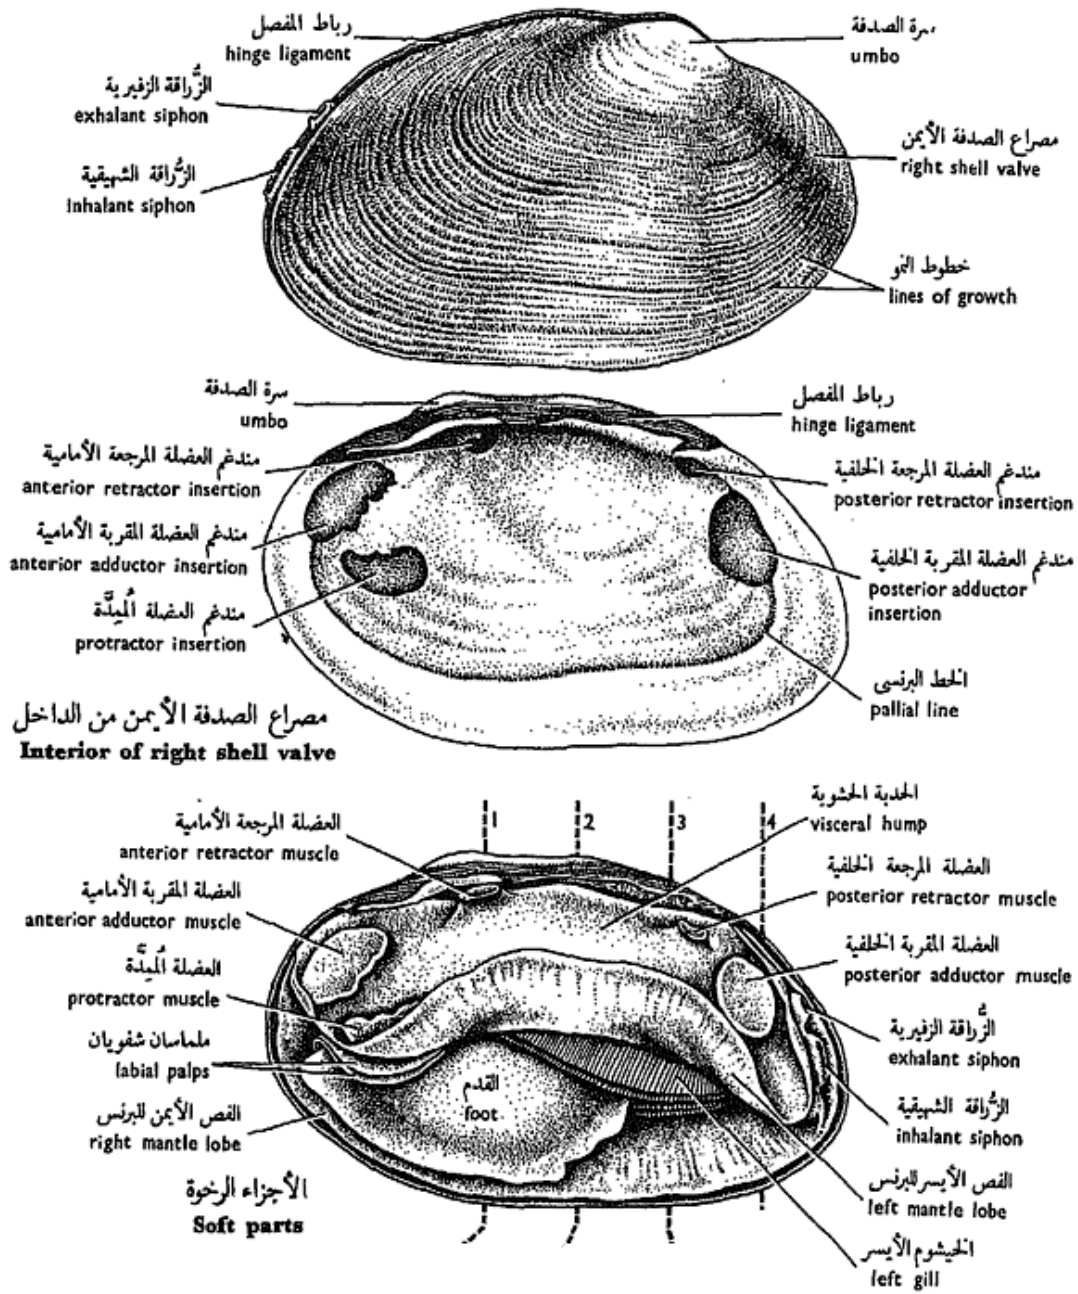

القرن الكُلابي للعقرب  
Chelicera of scorpion

(منظر بطني Ventral view)

Class : Arachnida العنكبديات

Order: Araneida العنكبوتيات

e.g. : *Lycosa ferox* العنكبوت الذئب

## Phylum: Mollusca الرخويات

Class: Amphineura (Placophora) مزدوجة العصب (ذات الدروع)

e.g. : *Acanthochiton spinigera* الكيتون

Class : Gastropoda بطنية القدم

Order: Pulmonata الرئويات

e.g. : *Eremina desertorum* القوقع الصحراوي

**Class: Pelecypoda (Bivalvia) (ثنائية القدم (مصراع)**

e.g. : *Anodonta rubens* محار الماء العذب

Class : Cephalopoda الرأسقدميات

Order : Dibranchiata ثنائية الخياشيم

Suborder: Decapoda عشرية الأرجل

e.g. : *Sepia savignyi* الحبار

السطح الفمى  
**Oral surface**

Class: *Holothuroidea* الخيارات

e.g. *Holothuria curiosa* خيار البحر