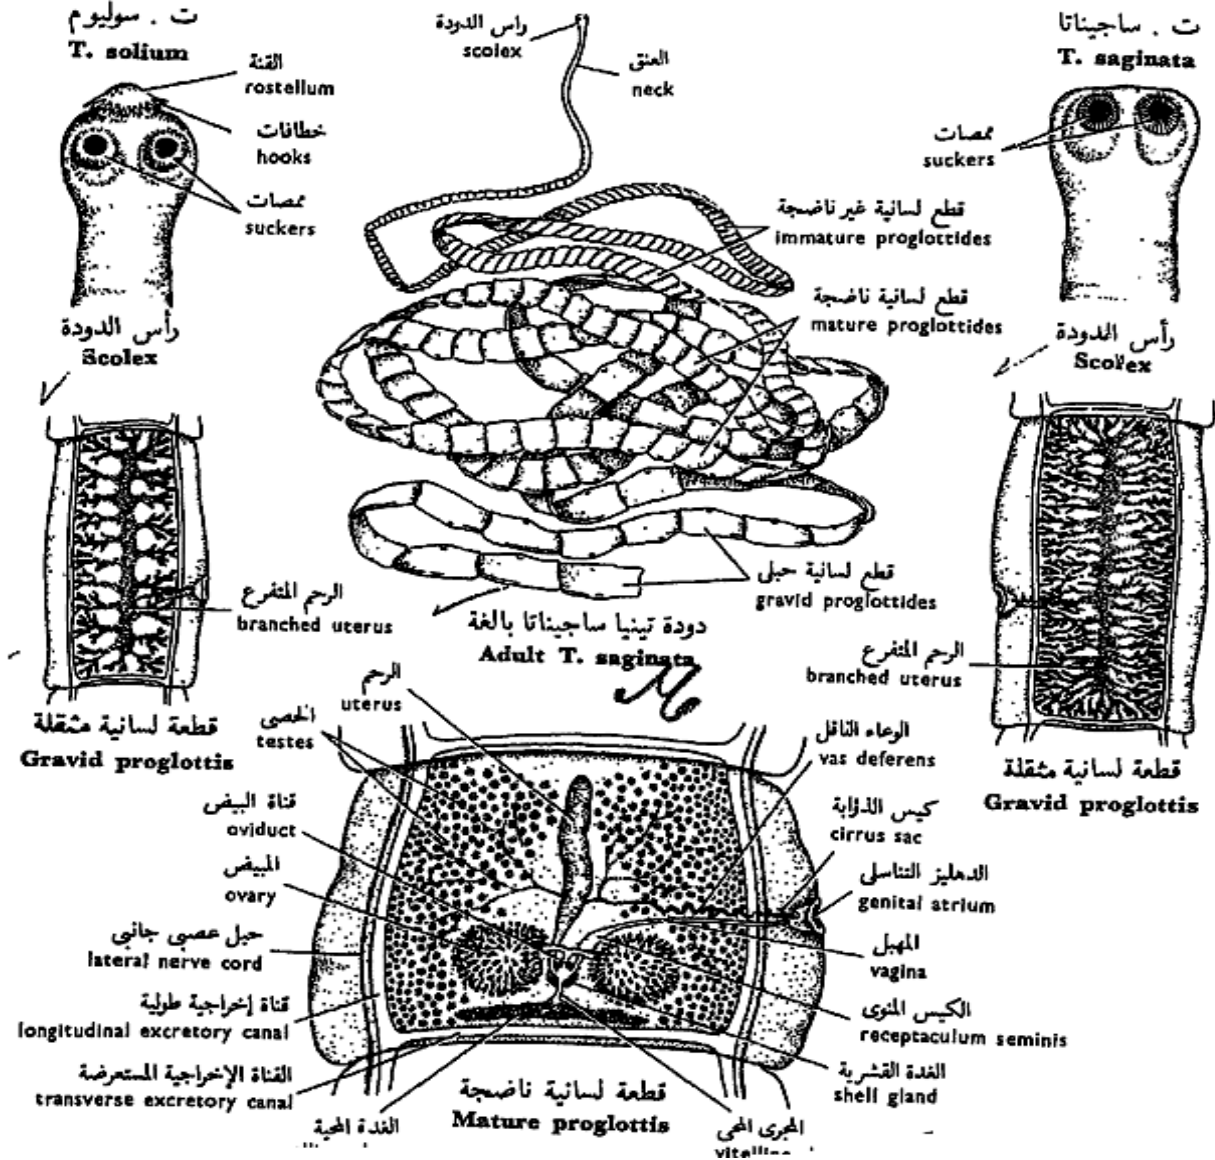

Order : Digenea ثنائية العائل

e.g. : *Schistosoma haematobium* بلهارسيا المجاري البولية

Phylum : Platyhelminthes المفلطحات

Class : Cestoda الديدان الشريطية

e. g. : *Taenia saginata* دودة البقر الشريطية

e. g. : *Taenia solium* دودة الخنزير الشريطية

Phylum: Aschelminthes (الديدان الأسطوانية المجوفة)

Order : Ascaridata

e.g. : *Ascaris vitulorum* دودة الاسكارس

Phylum: Annelida الحلقيات

Class : Oligochaeta قليات الأشواك

e.g. : *Allolobophora caliginosa* دودة الأرض