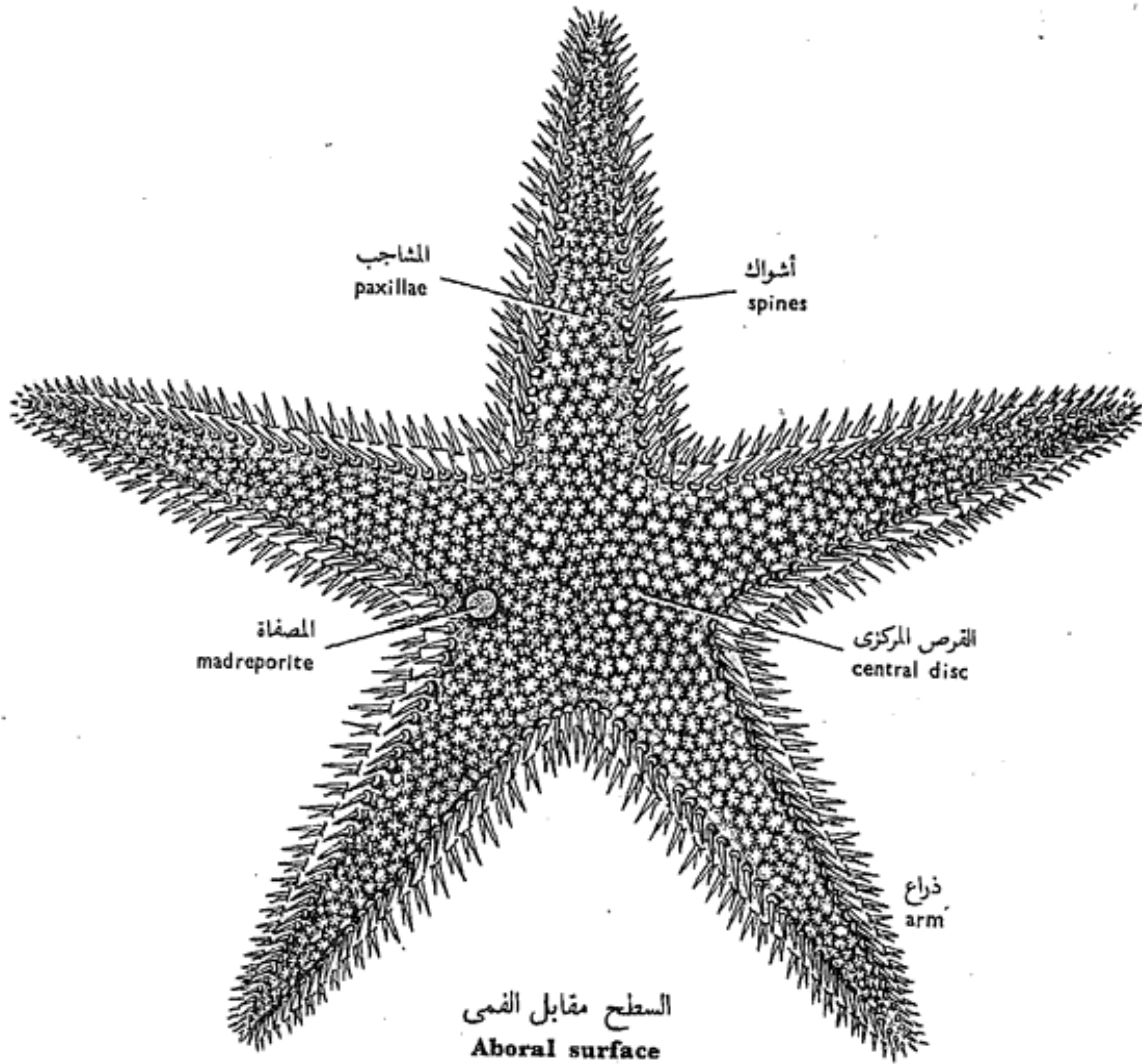

القرن الكُلابي للعقرب  
Chelicera of scorpion

(منظر بطني Ventral view)

Class : Arachnida العنكبديات

Order: Araneida العنكبوتيات

e.g. : *Lycosa ferox* العنكبوت الذئب

**Class: Pelecypoda (Bivalvia) (ثنائية القدم (مصراع)**

e.g. : *Anodonta rubens* محار الماء العذب

Class : Cephalopoda الرأسقدميات

Order : Dibranchiata ثنائية الخياشيم

Suborder: Decapoda عشرية الأرجل

e.g. : *Sepia savignyi* الحبار

Phylum: Echinodermata شوكية الجلد

Subphylum: Eleutherozoa شوكية الجلد الحرة

Class : Asteroideae نجوم البحر

e.g. : *Astropecten relitarius* نجم البحر

نجم البحر « أستروبيكتن رليتارس »  
**ASTROPECTEN RELITARIS**

السطح الفمى  
**Oral surface**

Class: *Holothuroidea* الخيارات

e.g. *Holothuria curiosa* خيار البحر