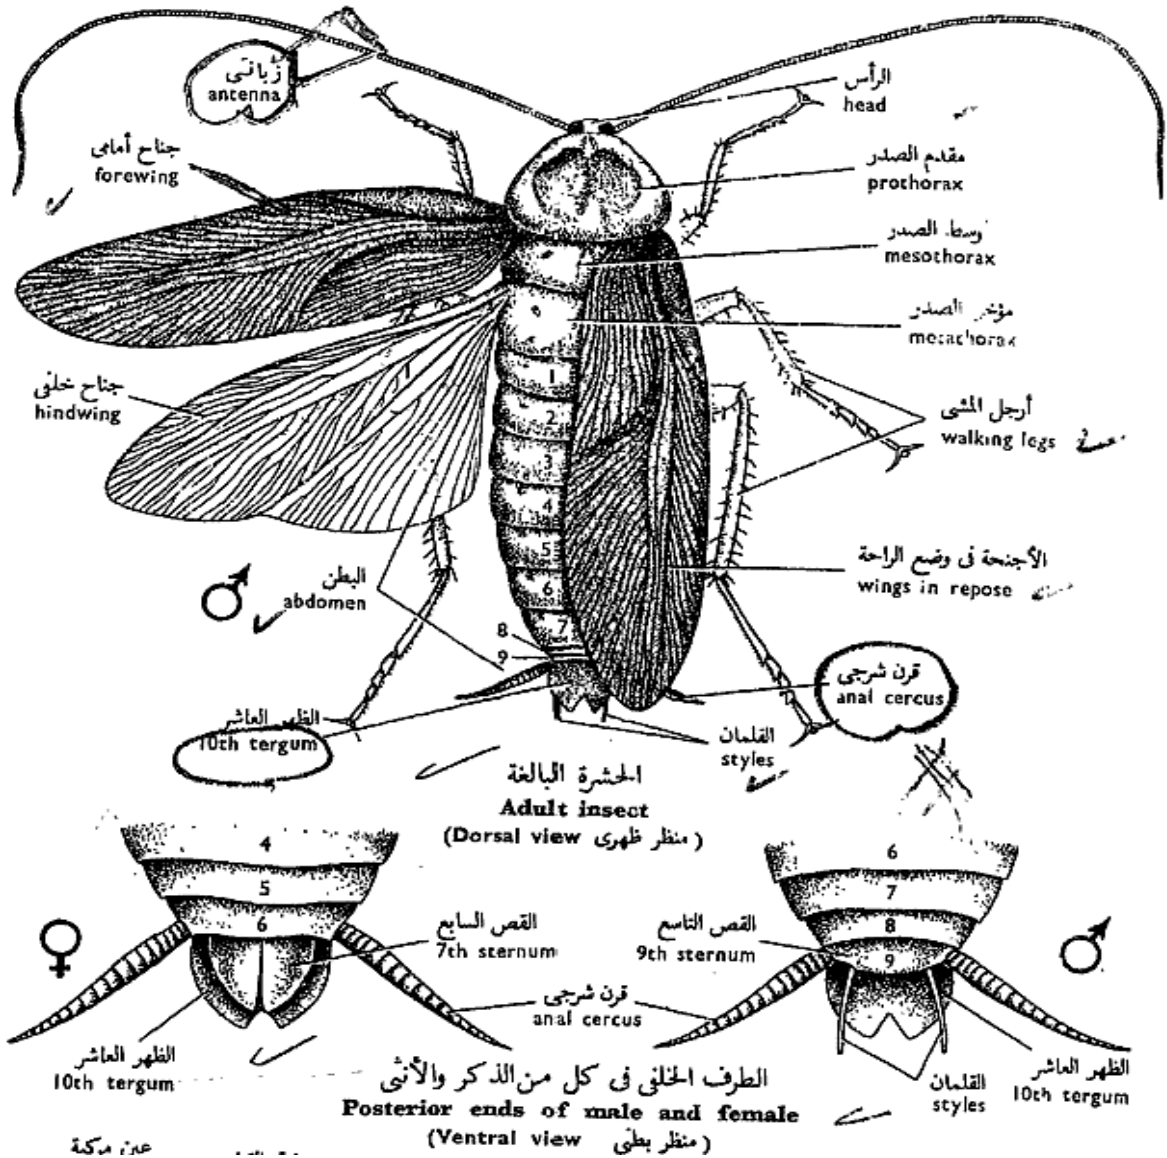

Phylum : Arthropoda مفصليّة الأرجل

Class : Insecta الحشرات

Subclass: Pterygota ذوات الأجنحة

Order : Dictyoptera شبكية الأجنحة

e. g. : *Periplaneta americana* الصرصور الأمريكي