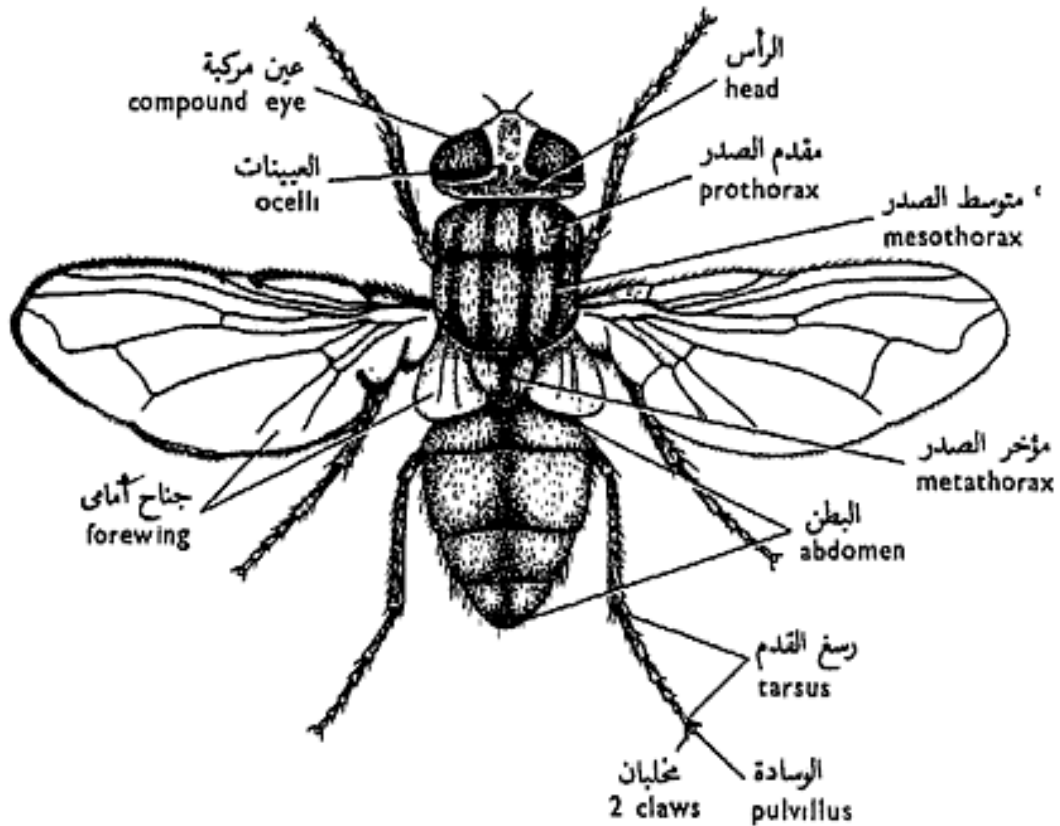

الدودة البالغة  
Adult worm  
(منظر ظهري Dorsal view)

Phylum: Arthropoda مفصليّة الأرجل

Class : Crustacea القشريّات

Order : Eucarida القشريّات الحقيقيّة

Family : Macrura كبرىة البطن

e. g. : *Penaeus japonicus* الجمبري

Phylum : Arthropoda مفصليّة الأرجل

Class : Insecta الحشرات

Subclass: Pterygota ذوات الأجنحة

Order : Dictyoptera شبكية الأجنحة

e. g. : *Periplaneta americana* الصرصور الأمريكي

Phylum : Arthropoda مفصليّة الأرجل

Class : Insecta الحشرات

Subclass: Pterygota ذوات الأجنحة

Order: Diptera ذات الجناحين

e. g. : *Musca domestica vicina* الذبابة المنزلية

Phylum: Arthropoda مفصليّة الأرجل

Class : Myriapoda متعدّدة الأرجل

Subclass : Chilopoda منويّة الأرجل